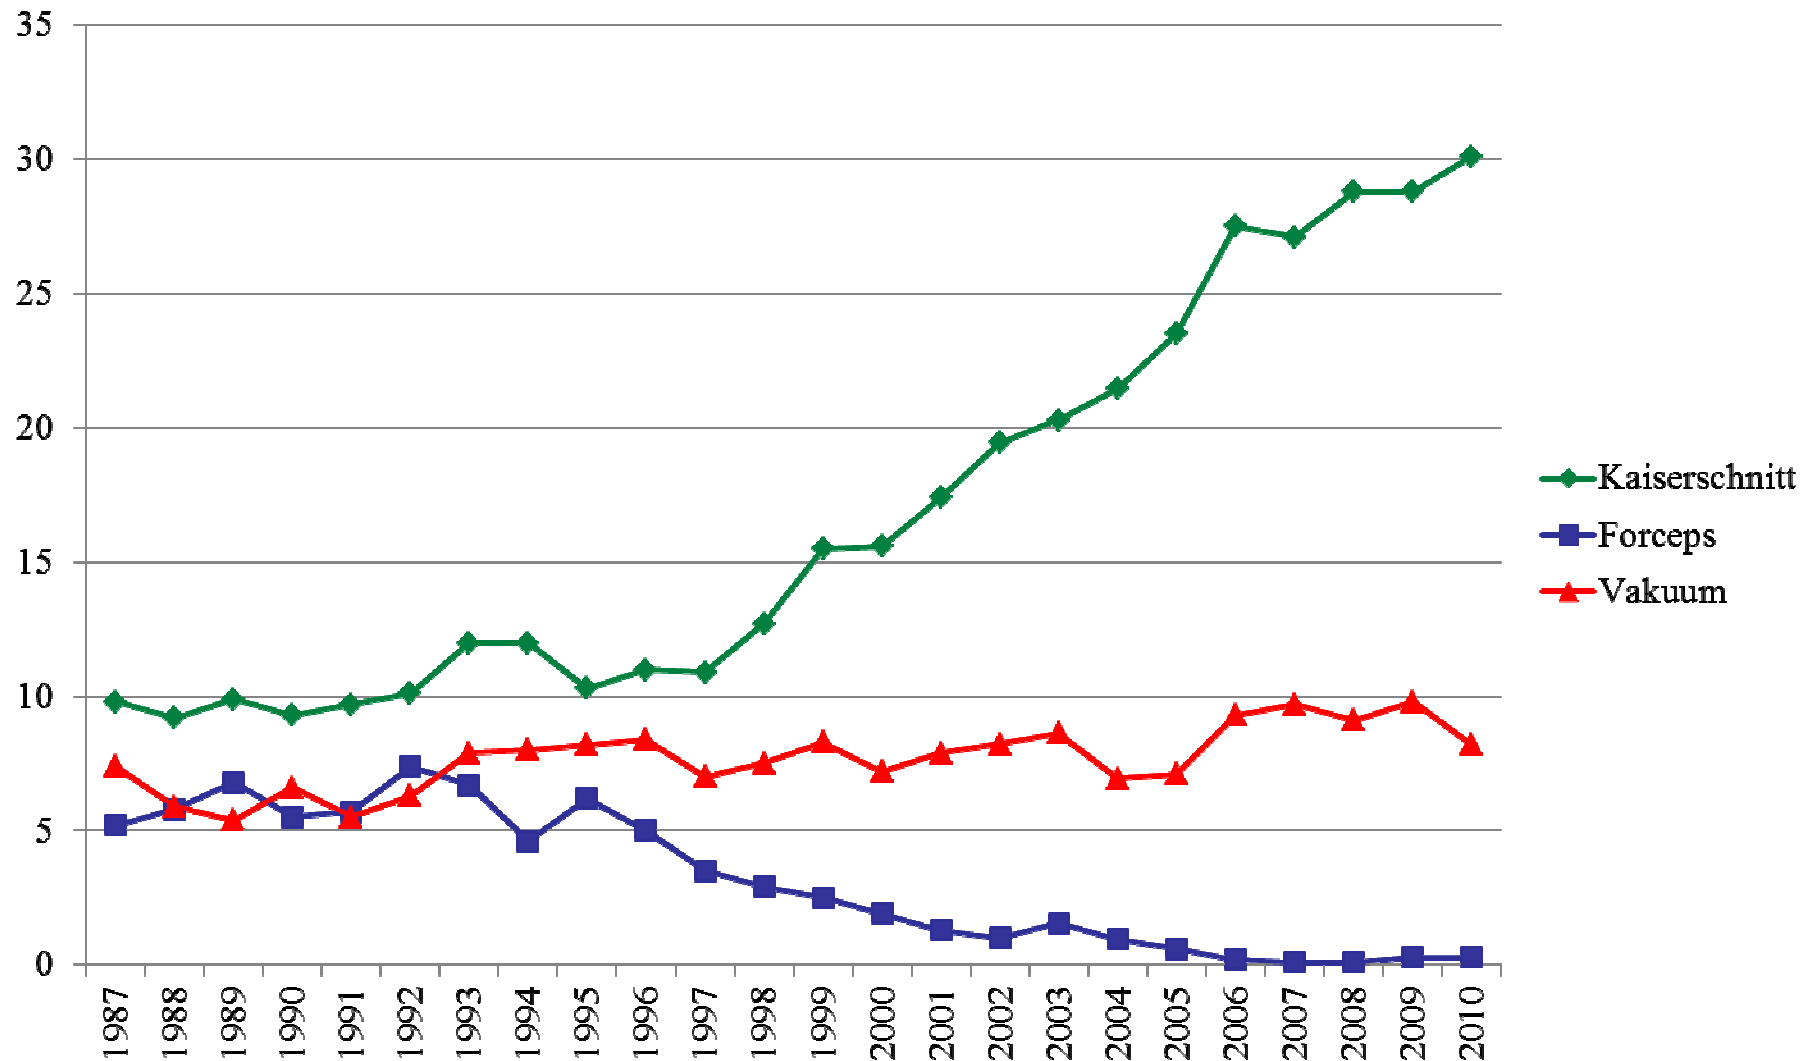

Sektioraten 2001-2010

Deutschland, Berlin, Neukölln

Operative Geburten Neukölln 1987 - 2010

Sektioraten 2001-2010

Deutschland, Berlin, Neukölln

Berlin 2010

Sectiones	9713	27,5 %
St. n. Sectio	3437	9,9 %
Re-Sectiones	2042	21,0 %

Re-Sectorate Berlin 2010

74,6 %