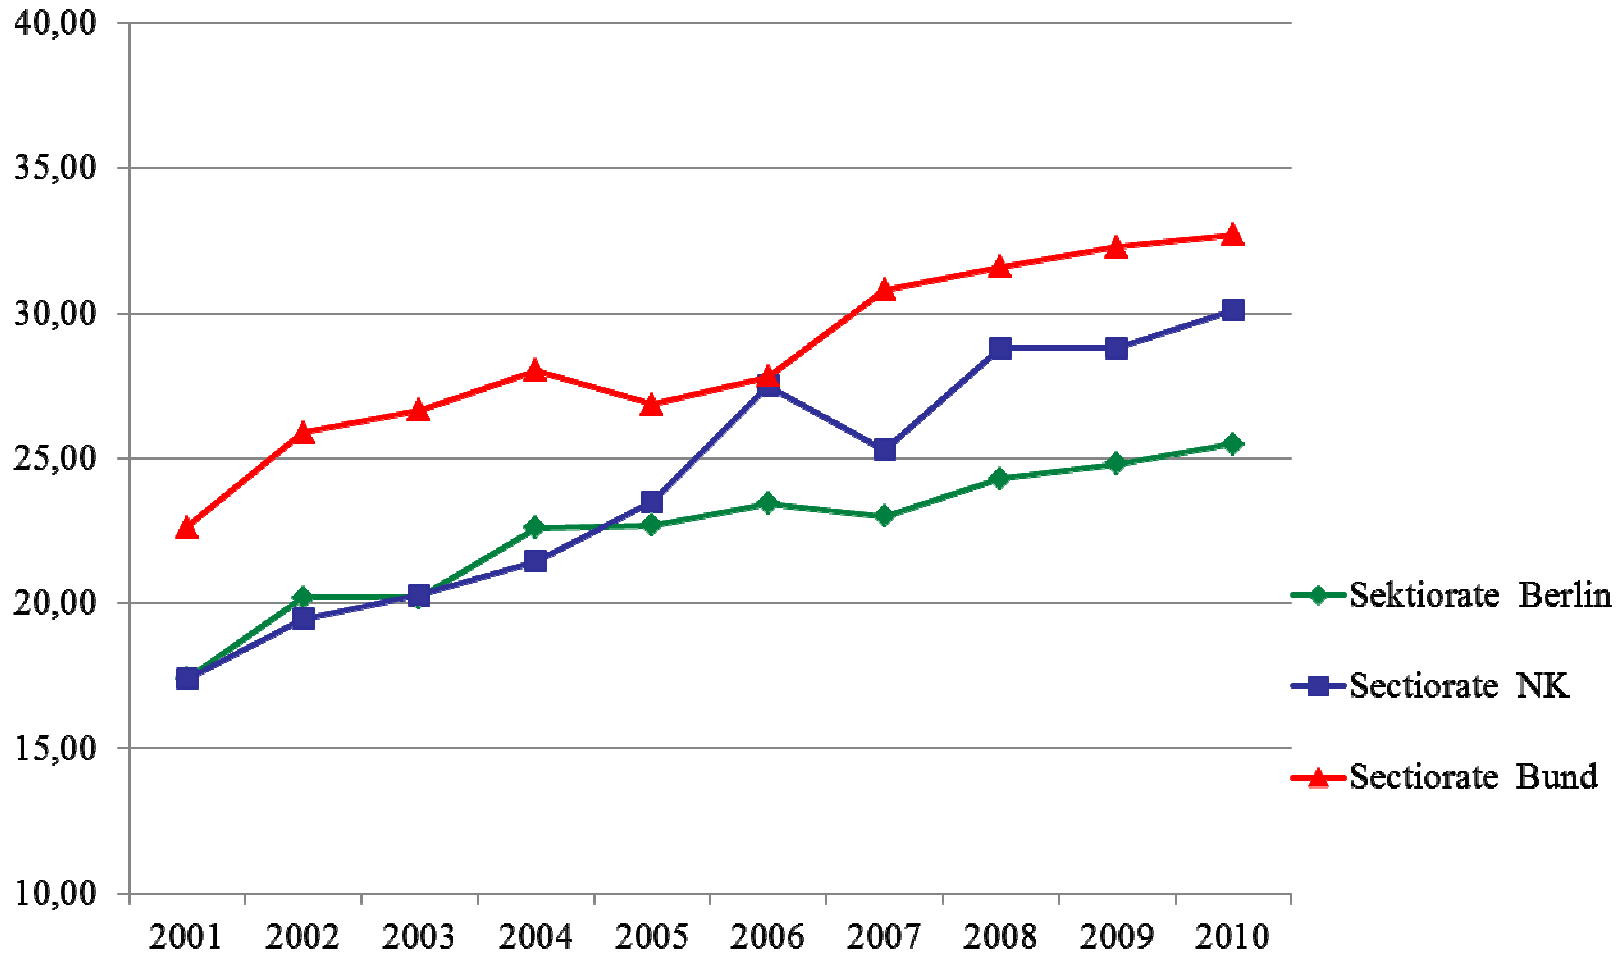

Sektioraten 2001-2010

Deutschland, Berlin, Neukölln

Operative Geburten Neukölln 1987 - 2010

Sektioraten 2001-2010

Deutschland, Berlin, Neukölln

Berlin 2010

Sectiones	9713	27,5 %
St. n. Sectio	3437	9,9 %
Re-Sectiones	2042	21,0 %

Re-Sectorate Berlin 2010

74,6 %